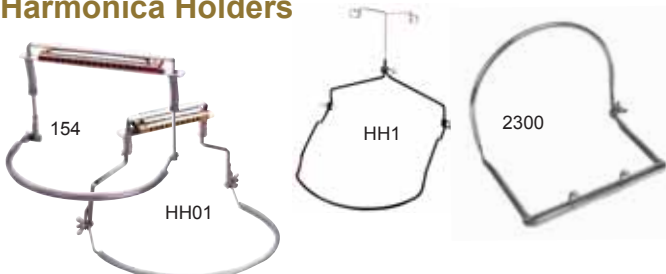

## Harmonica Holders

- |   |                |
|---|----------------|
|   | <b>List</b>    |
| 154 Hohner Fits up to 7 1/2" long ..... | <b>\$28.00</b> |
| HH01 Hohner Fits 10 hole harmonicas ... | <b>15.99</b>   |
| HH1 Dunlop Harp Handle .....            | <b>24.69</b>   |
| 2300 Trophy Harmonica Holder .....      | <b>17.95</b>   |